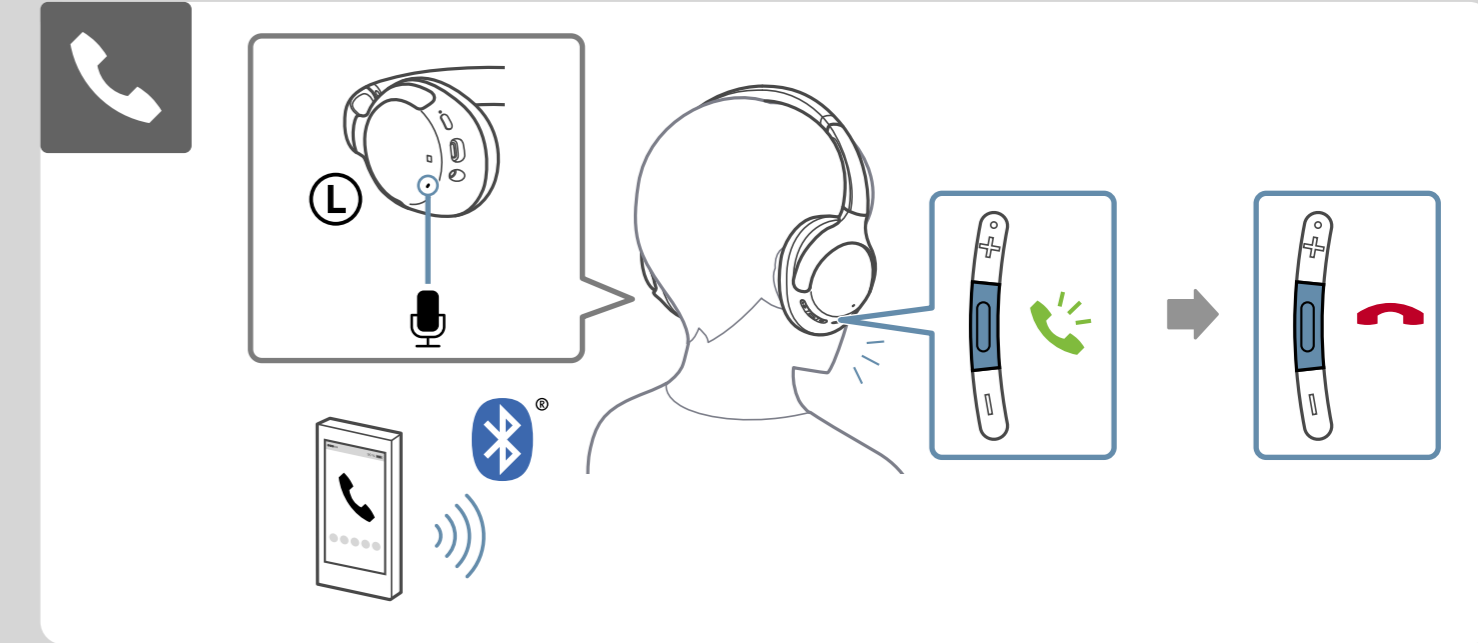

SONY

Wireless Noise Canceling Stereo Headset Casque stéréo sans fil réducteur de bruits

Operating Instructions	GB	Gebruiksaanwijzing	NL	Návod na obsluhu	SK
Mode d'emploi	FR	Instruções de operação	PT	Инструкции за експлоатация	BG
Manual de instrucciones	ES	Betjeningsvejledning	DK	Instrucțiuni de utilizare	RO
使用説明書	CT	Käyttöohjeet	FI	Navodila za uporabo	SI
사용 설명서	KR	Bruksanvisning	NO	Upute za uporabu	HR
Инструкция по эксплуатации	RU	Bruksanvisning	SE	Uputstva za korišćenje	SR
تعليمات التشغيل	AR	Instrukcja obsługi	PL	Οδηγίες λειτουργίας	GR
Bedienungsanleitung	DE	Kezelési útmutató	HU	Інструкції з експлуатації	UA
Istruzioni per l'uso	IT	Návod k použití	CZ		

WH-CH710N

1

2

3

?

https://rd1.sony.net/help/mdr/whch710n/h_zz/

<p>Online manual (help guide) Manuel en ligne (guide d'aide) Manual online (guia de ayuda) 線上手冊 (説明指南) 온라인 설명서 (도움말 안내) Интерактивное руководство (справочное руководство) دليل المستخدم عبر الإنترنت (دليل المساعدة) Online-Anleitung (Hilfe) Manuale online (guida) Onlinehandleiding (helpgids) Manual online (guia de ajuda) Onlinevejledning (hjælpevejledning) Online-opas (käyttöopas)</p>	<p>Elektronisk brukerveiledning (hjelpeveiledning) Handbok på Internet (hjälpguide) Podręcznik online (przewodnik pomocniczy) Online kézikönyv (súgóútmutató) Online příručka (příručce nápovědou) Priručka online (priručka) Онлайн ръководство (помощно ръководство) Manual online (ghid de asistentă) Spletni priročnik (vodnik za pomoč) Online príručník (Vodič za pomoc) Uputstvo na mreži (Vodič za pomoć) Ηλεκτρονικό εγχειρίδιο (οδηγός βοήθειας) Онлайнвий посібник (Довідка)</p>
---	---