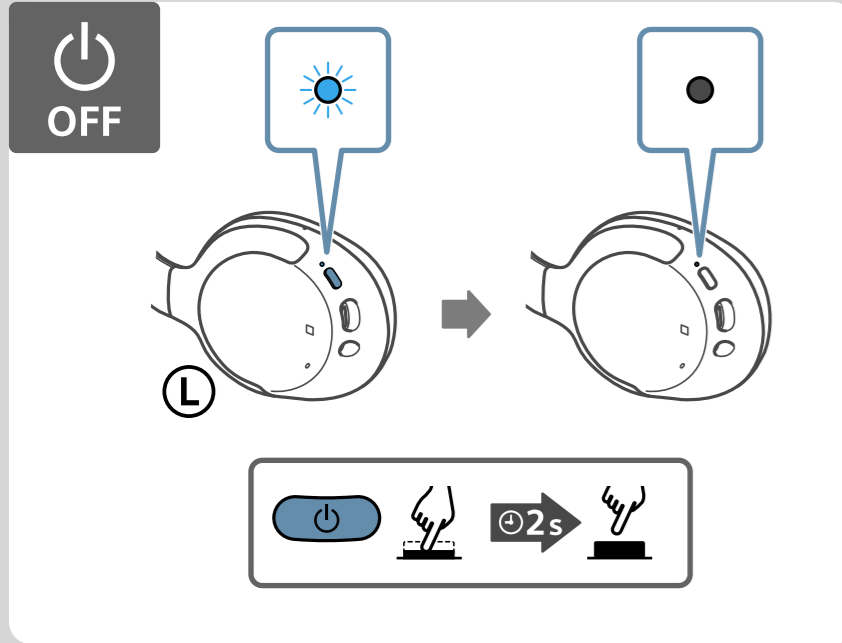

?

<https://rd1.sony.net/help/mdr/whch710n/h_zz/>

Online manual (help guide) Manuel en ligne (guide d'aide) Manual online (guia de ayuda) 線上手冊 (説明指南) 온라인 설명서 (도움말 안내) Интерактивное руководство (справочное руководство) دليل المستخدم عبر الإنترنت (دليل المساعدة) Online-Anleitung (Hilfe) Manuale online (guida) Onlinehandleiding (helpgids) Manual online (guia de ajuda) Onlinevejledning (hjælpevejledning) Online-opas (käyttöopas)	Elektronisk brukerveiledning (hjelpeveiledning) Handbok på Internet (hjälpguide) Podręcznik online (przewodnik pomocniczy) Online kézikönyv (súgóútmutató) Online příručka (příručce nápovědou) Priručka online (priručka) Онлайн ръководство (помощно ръководство) Manual online (ghid de asistentă) Spletni priročnik (vodnik za pomoč) Online príručník (Vodič za pomoc) Uputstvo na mreži (Vodič za pomoć) Ηλεκτρονικό εγχειρίδιο (οδηγός βοήθειας) Онлайнвий посібник (Довідка)