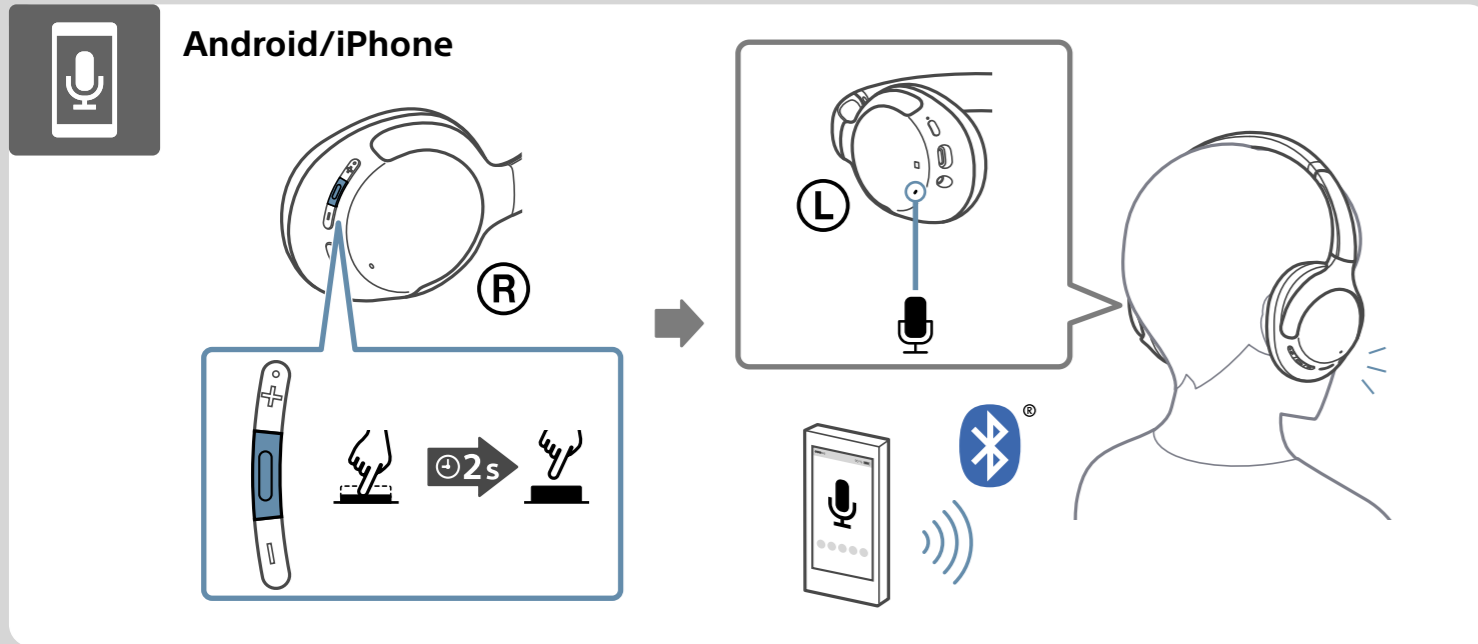

SONY

Wireless Noise Canceling Stereo Headset Casque stéréo sans fil réducteur de bruits

Operating Instructions	GB	Gebruiksaanwijzing	NL	Návod na obsluhu	SK
Mode d'emploi	FR	Instruções de operação	PT	Инструкции за експлоатация	BG
Manual de instrucciones	ES	Betjeningsvejledning	DK	Instrucțiuni de utilizare	RO
使用説明書	CT	Käyttöohjeet	FI	Navodila za uporabo	SI
사용 설명서	KR	Bruksanvisning	NO	Upute za uporabu	HR
Инструкция по эксплуатации	RU	Bruksanvisning	SE	Uputstva za korišćenje	SR
تعليمات التشغيل	AR	Instrukcja obsługi	PL	Οδηγίες λειτουργίας	GR
Bedienungsanleitung	DE	Kezelési útmutató	HU	Інструкції з експлуатації	UA
Istruzioni per l'uso	IT	Návod k použití	CZ		

WH-CH710N

1

2

3

?

https://rd1.sony.net/help/mdr/whch710n/h_zz/

<p>Online manual (help guide) Manuel en ligne (guide d'aide) Manual online (guia de ayuda) 線上手冊 (説明指南) 온라인 설명서 (도움말 안내) Интерактивное руководство (справочное руководство) دليل المستخدم عبر الإنترنت (دليل المساعدة) Online-Anleitung (Hilfe) Manuale online (guida) Onlinehandleiding (helpgids) Manual online (guia de ajuda) Onlinevejledning (hjælpevejledning) Online-opas (käyttöopas)</p>	<p>Elektronisk brukerveiledning (hjelpeveiledning) Handbok på Internet (hjälpguide) Podręcznik online (przewodnik pomocniczy) Online kézikönyv (súgóútmutató) Online příručka (příručce nápovědou) Priručka online (priručka) Онлайн ръководство (помощно ръководство) Manual online (ghid de asistentă) Spletni priročnik (vodnik za pomoč) Online príručník (Vodič za pomoc) Uputstvo na mreži (Vodič za pomoć) Ηλεκτρονικό εγχειρίδιο (οδηγός βοήθειας) Онлайнвий посібник (Довідка)</p>
---	---