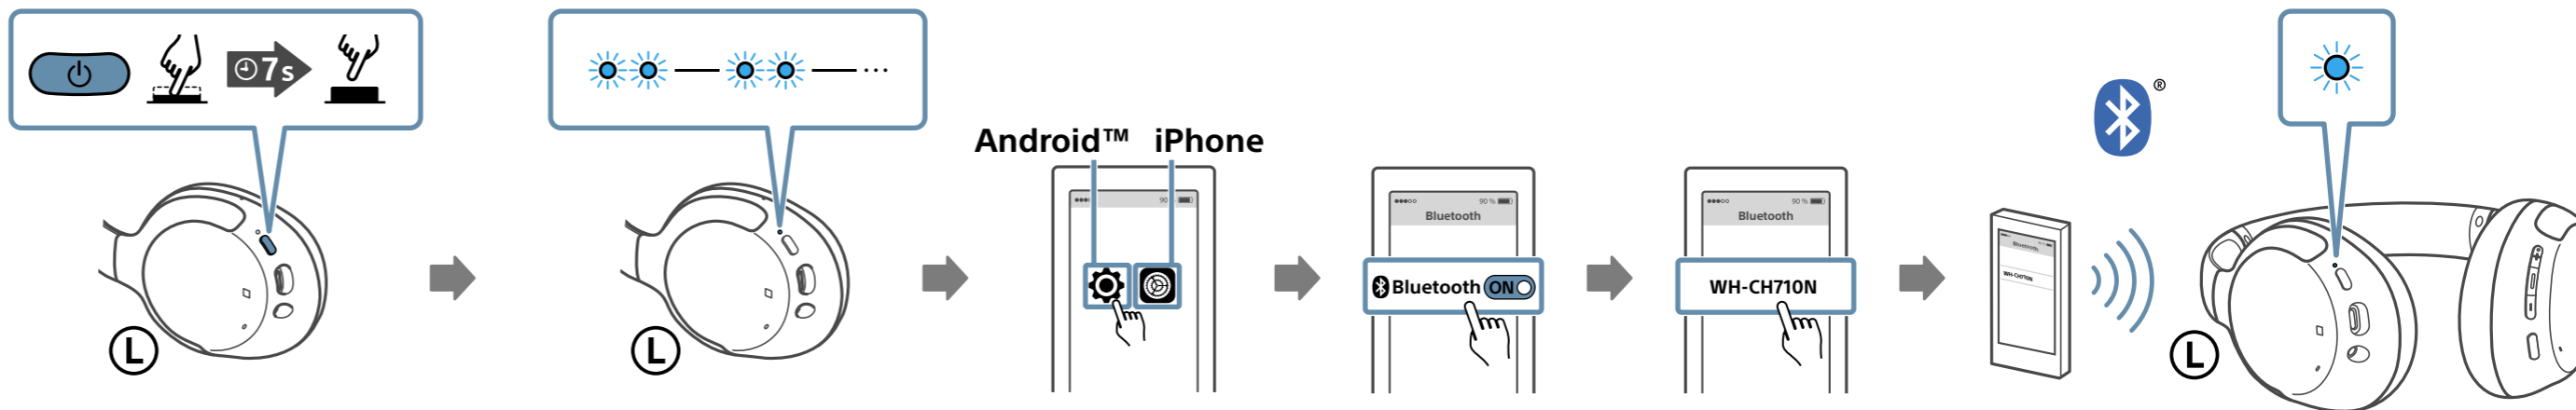

SONY

Wireless Noise Canceling Stereo Headset Casque stéréo sans fil réducteur de bruits

Operating Instructions	GB	Gebruiksaanwijzing	NL	Návod na obsluhu	SK
Mode d'emploi	FR	Instruções de operação	PT	Инструкции за експлоатация	BG
Manual de instrucciones	ES	Betjeningsvejledning	DK	Instrucțiuni de utilizare	RO
使用説明書	CT	Käyttöohjeet	FI	Navodila za uporabo	SI
사용 설명서	KR	Bruksanvisning	NO	Upute za uporabu	HR
Инструкция по эксплуатации	RU	Bruksanvisning	SE	Uputstva za korišćenje	SR
تعليمات التشغيل	AR	Instrukcja obsługi	PL	Οδηγίες λειτουργίας	GR
Bedienungsanleitung	DE	Kezelési útmutató	HU	Інструкції з експлуатації	UA
Istruzioni per l'uso	IT	Návod k použití	CZ		

WH-CH710N

1

2

3