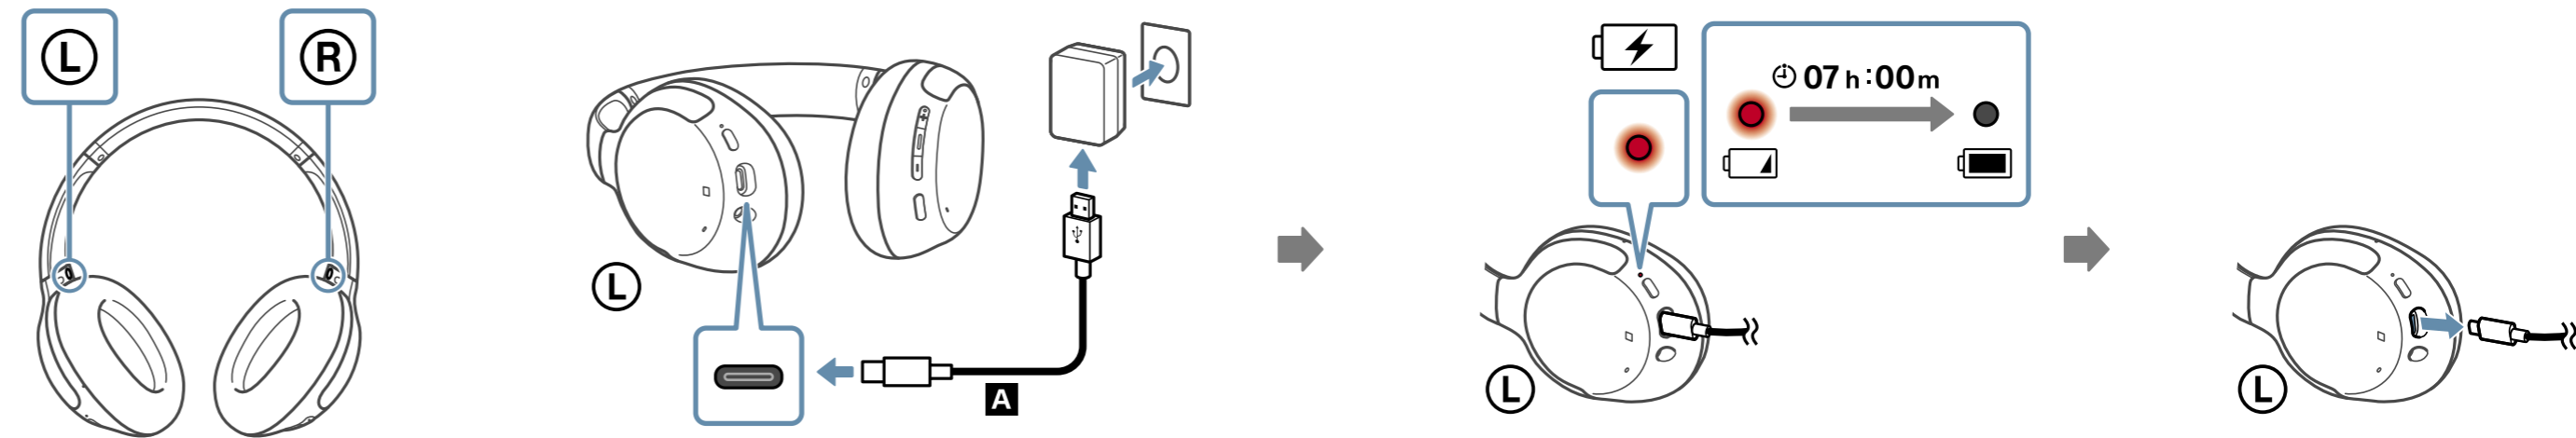

SONY

Wireless Noise Canceling Stereo Headset Casque stéréo sans fil réducteur de bruits

Operating Instructions	GB	Gebruiksaanwijzing	NL	Návod na obsluhu	SK
Mode d'emploi	FR	Instruções de operação	PT	Инструкции за експлоатация	BG
Manual de instrucciones	ES	Betjeningsvejledning	DK	Instrucțiuni de utilizare	RO
使用説明書	CT	Käyttöohjeet	FI	Navodila za uporabo	SI
사용 설명서	KR	Bruksanvisning	NO	Upute za uporabu	HR
Инструкция по эксплуатации	RU	Bruksanvisning	SE	Uputstva za korišćenje	SR
تعليمات التشغيل	AR	Instrukcja obsługi	PL	Οδηγίες λειτουργίας	GR
Bedienungsanleitung	DE	Kezelési útmutató	HU	Інструкції з експлуатації	UA
Istruzioni per l'uso	IT	Návod k použití	CZ		

WH-CH710N

1

2

3