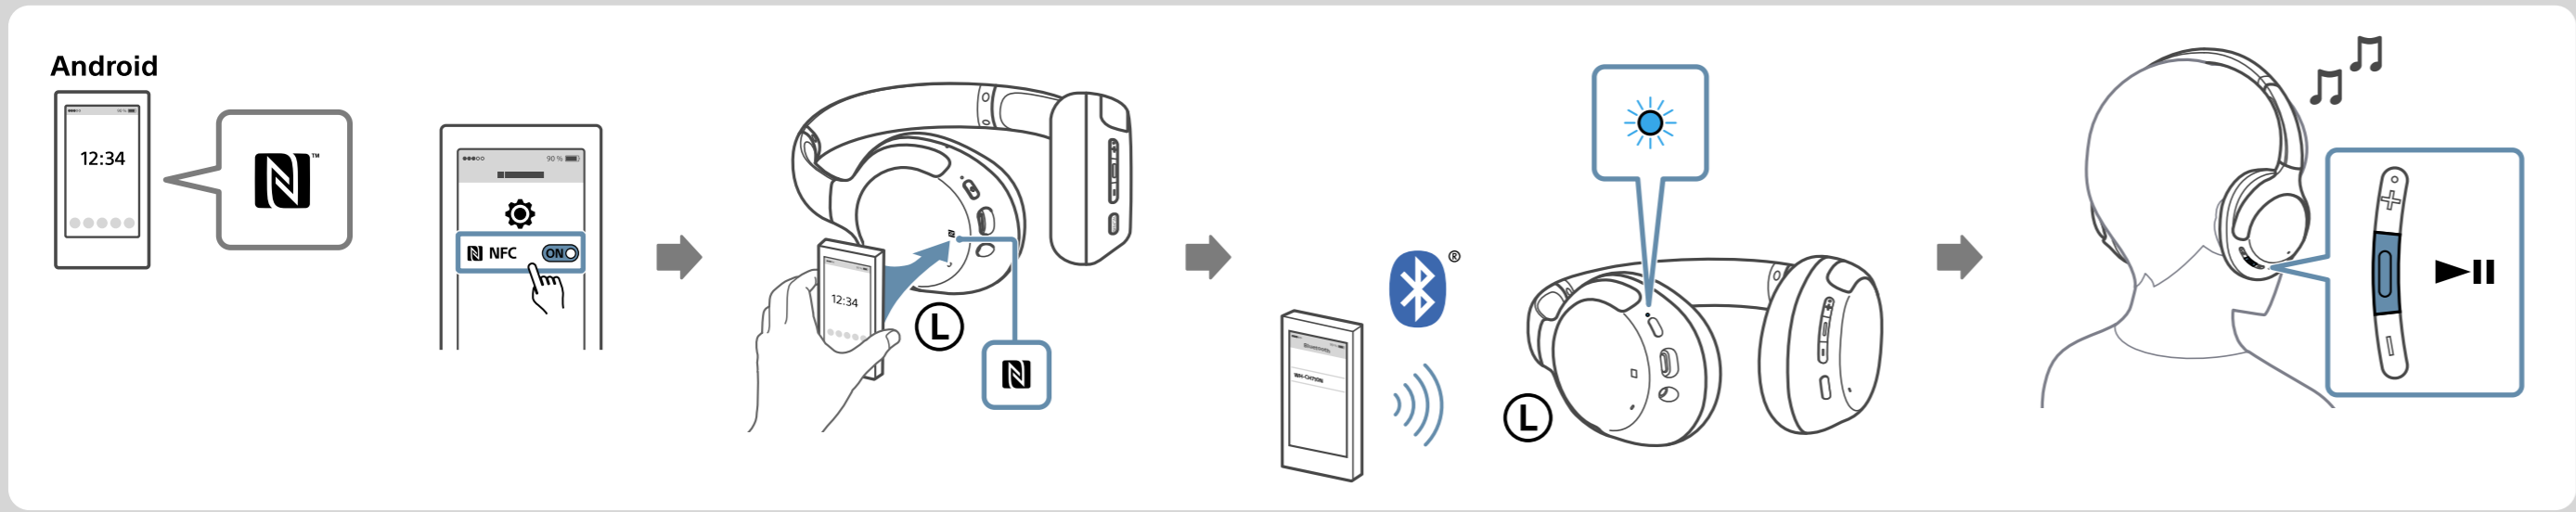

WH-CH710N

1

2

3

?

https://rd1.sony.net/help/mdr/whch710n/h_zz/

<p>Online manual (help guide) Manuel en ligne (guide d'aide) Manual online (guia de ayuda) 線上手冊 (説明指南) 온라인 설명서 (도움말 안내) Интерактивное руководство (справочное руководство) دليل المستخدم عبر الإنترنت (دليل المساعدة) Online-Anleitung (Hilfe) Manuale online (guida) Onlinehandleiding (helpgids) Manual online (guia de ajuda) Onlinevejledning (hjælpevejledning) Online-opas (käyttöopas)</p>	<p>Elektronisk brukerveiledning (hjelpeveiledning) Handbok på Internet (hjälpguide) Podręcznik online (przewodnik pomocniczy) Online kézikönyv (súgóútmutató) Online příručka (příručce nápovědou) Priručka online (priručka) Онлайн ръководство (помощно ръководство) Manual online (ghid de asistentă) Spletni priročnik (vodnik za pomoč) Online príručník (Vodič za pomoc) Uputstvo na mreži (Vodič za pomoć) Ηλεκτρονικό εγχειρίδιο (οδηγός βοήθειας) Онлайнвий посібник (Довідка)</p>
---	---