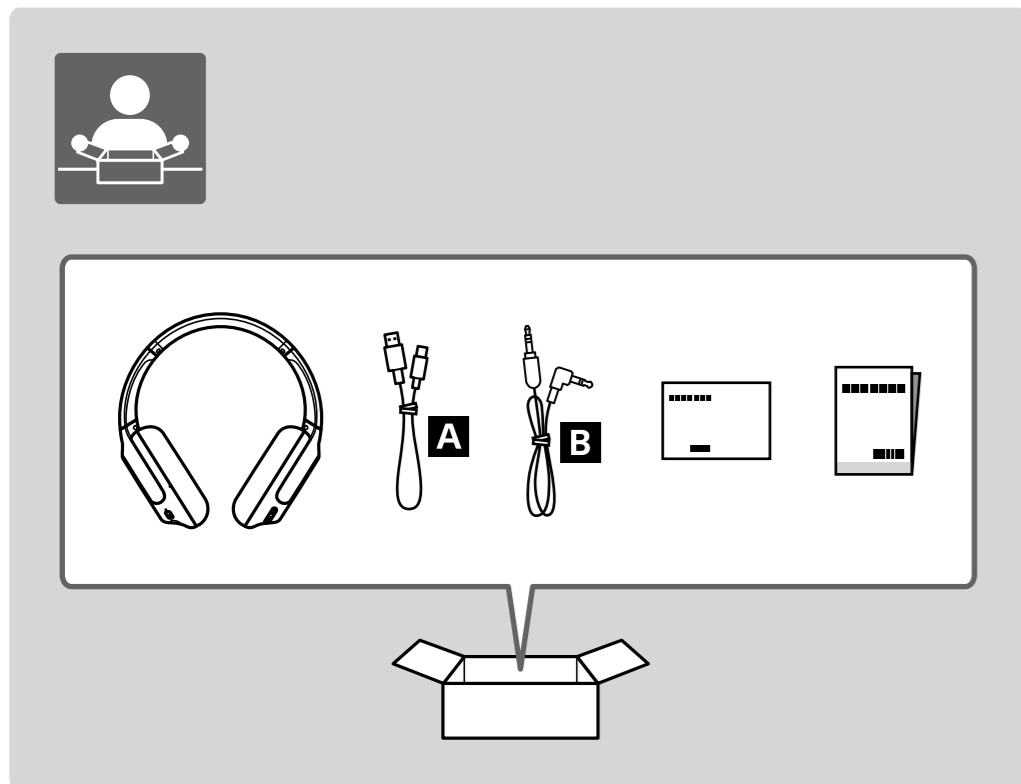

SONY

Wireless Noise Canceling Stereo Headset Casque stéréo sans fil réducteur de bruits

Operating Instructions	GB	Gebruiksaanwijzing	NL	Návod na obsluhu	SK
Mode d'emploi	FR	Instruções de operação	PT	Инструкции за експлоатация	BG
Manual de instrucciones	ES	Betjeningsvejledning	DK	Instrucțiuni de utilizare	RO
使用説明書	CT	Käyttöohjeet	FI	Navodila za uporabo	SI
사용 설명서	KR	Bruksanvisning	NO	Upute za uporabu	HR
Инструкция по эксплуатации	RU	Bruksanvisning	SE	Uputstva za korišćenje	SR
تعليمات التشغيل	AR	Instrukcja obsługi	PL	Οδηγίες λειτουργίας	GR
Bedienungsanleitung	DE	Kezelési útmutató	HU	Інструкції з експлуатації	UA
Istruzioni per l'uso	IT	Návod k použití	CZ		

WH-CH710N